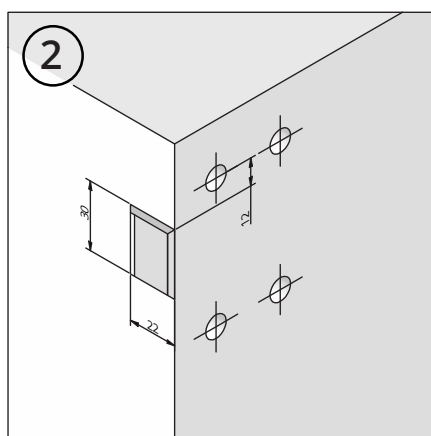

CORSA-B

Навес мебельный усиленный для нижних ярусов

SETE
Качество в деталях!

Комплектация

Установочные размеры

CORSA-B

Навес мебельный усиленный для нижних ярусов

SETE
Крепление в деталях!

Установочные размеры монтажной планки

Установка

ВАЖНО:

РЕГУЛИРОВКУ ВЫПОЛНЯЙТЕ ТОЛЬКО ВРУЧНУЮ, ИСПОЛЬЗОВАНИЕ ШУРУПОВЕРТА МОЖЕТ ПОВРЕДИТЬ МЕХАНИЗМ.