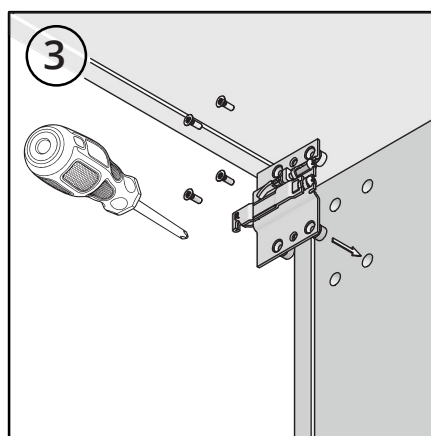

CORSA-B

Навес мебельный усиленный для нижних ярусов

SETE
Качество в деталях!

Комплектация

Установочные размеры

CORSA-B

Навес мебельный усиленный для нижних ярусов

SETE
Крепление в деталях!

Установочные размеры монтажной планки

Установка

ВАЖНО:

РЕГУЛИРОВКУ ВЫПОЛНЯЙТЕ ТОЛЬКО ВРУЧНУЮ, ИСПОЛЬЗОВАНИЕ ШУРУПОВЕРТА МОЖЕТ ПОВРЕДИТЬ МЕХАНИЗМ.