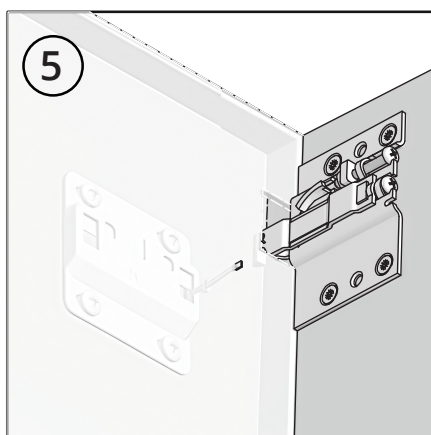

CORSA-B

Навес мебельный усиленный для нижних ярусов

SETE
Качество в деталях!

Комплектация

Установочные размеры

CORSA-B

Навес мебельный усиленный для нижних ярусов

SETE
Крепление в деталях!

Установочные размеры монтажной планки

Установка

ВАЖНО:

РЕГУЛИРОВКУ ВЫПОЛНЯЙТЕ ТОЛЬКО ВРУЧНУЮ, ИСПОЛЬЗОВАНИЕ ШУРУПОВЕРТА МОЖЕТ ПОВРЕДИТЬ МЕХАНИЗМ.