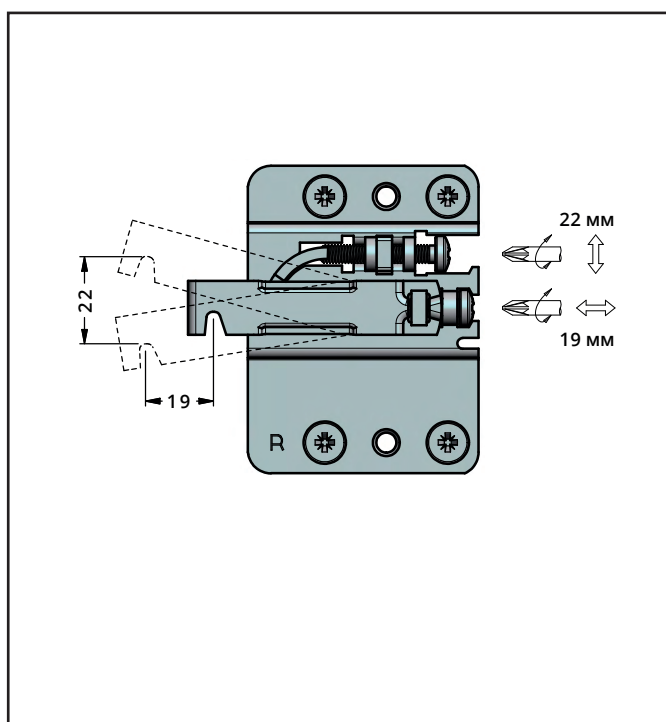

CORSA-B

Навес мебельный усиленный для нижних ярусов

SETE
Качество в деталях!

Комплектация

Установочные размеры

CORSA-B

Навес мебельный усиленный для нижних ярусов

SETE
Крепление в деталях!

Установочные размеры монтажной планки

Установка

ВАЖНО:

РЕГУЛИРОВКУ ВЫПОЛНЯЙТЕ ТОЛЬКО ВРУЧНУЮ, ИСПОЛЬЗОВАНИЕ ШУРУПОВЕРТА МОЖЕТ ПОВРЕДИТЬ МЕХАНИЗМ.