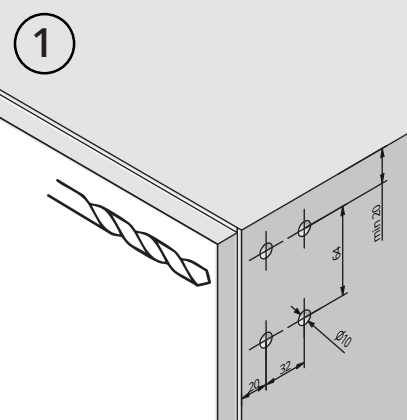

CORSA-B

Навес мебельный усиленный для нижних ярусов

SETE
Качество в деталях!

Комплектация

Установочные размеры

CORSA-B

Навес мебельный усиленный для нижних ярусов

SETE
Крепление в деталях!

Установочные размеры монтажной планки

Установка

ВАЖНО:

РЕГУЛИРОВКУ ВЫПОЛНЯЙТЕ ТОЛЬКО ВРУЧНУЮ, ИСПОЛЬЗОВАНИЕ ШУРУПОВЕРТА МОЖЕТ ПОВРЕДИТЬ МЕХАНИЗМ.