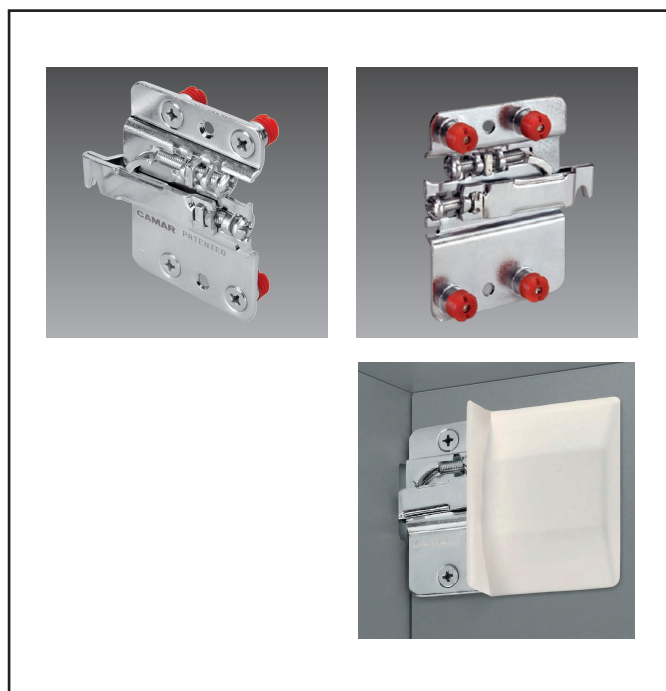

CORSA-B

Навес мебельный усиленный для нижних ярусов

SETE
Качество в деталях!

Комплектация

Установочные размеры

CORSA-B

Навес мебельный усиленный для нижних ярусов

SETE
Крепление в деталях!

Установочные размеры монтажной планки

Установка

ВАЖНО:

РЕГУЛИРОВКУ ВЫПОЛНЯЙТЕ ТОЛЬКО ВРУЧНУЮ, ИСПОЛЬЗОВАНИЕ ШУРУПОВЕРТА МОЖЕТ ПОВРЕДИТЬ МЕХАНИЗМ.