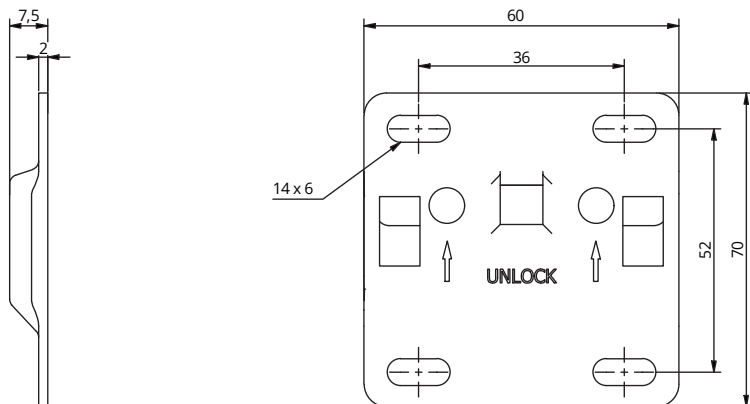

CORSA-B

Навес мебельный усиленный для нижних ярусов

SETE
Качество в деталях!

Комплектация

Установочные размеры

CORSA-B

Навес мебельный усиленный для нижних ярусов

SETE
Крепление в деталях!

Установочные размеры монтажной планки

Установка

ВАЖНО:

РЕГУЛИРОВКУ ВЫПОЛНЯЙТЕ ТОЛЬКО ВРУЧНУЮ, ИСПОЛЬЗОВАНИЕ ШУРУПОВЕРТА МОЖЕТ ПОВРЕДИТЬ МЕХАНИЗМ.