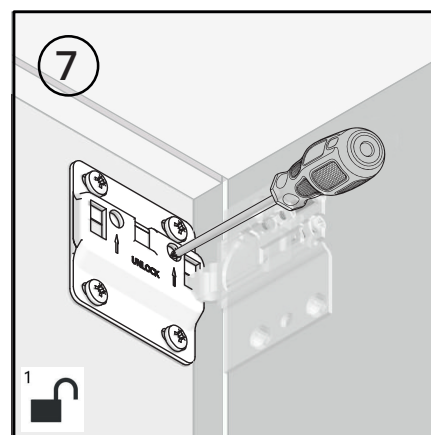

CORSA-B

Навес мебельный усиленный для нижних ярусов

SETE
Качество в деталях!

Комплектация

Установочные размеры

CORSA-B

Навес мебельный усиленный для нижних ярусов

SETE
Крепление в деталях!

Установочные размеры монтажной планки

Установка

ВАЖНО:

РЕГУЛИРОВКУ ВЫПОЛНЯЙТЕ ТОЛЬКО ВРУЧНУЮ, ИСПОЛЬЗОВАНИЕ ШУРУПОВЕРТА МОЖЕТ ПОВРЕДИТЬ МЕХАНИЗМ.