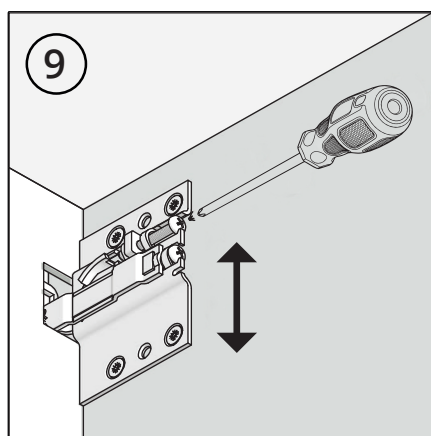

CORSA-B

Навес мебельный усиленный для нижних ярусов

SETE
Качество в деталях!

Комплектация

Установочные размеры

CORSA-B

Навес мебельный усиленный для нижних ярусов

SETE
Крепление в деталях!

Установочные размеры монтажной планки

Установка

ВАЖНО:

РЕГУЛИРОВКУ ВЫПОЛНЯЙТЕ ТОЛЬКО ВРУЧНУЮ, ИСПОЛЬЗОВАНИЕ ШУРУПОВЕРТА МОЖЕТ ПОВРЕДИТЬ МЕХАНИЗМ.