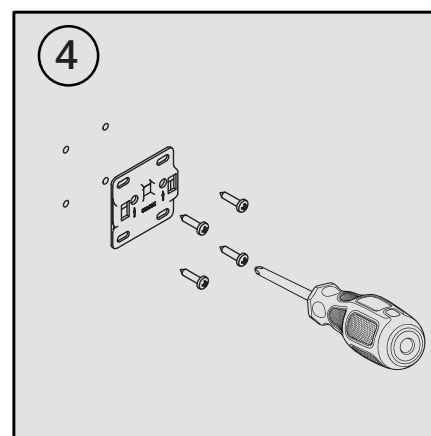

CORSA-B

Навес мебельный усиленный для нижних ярусов

SETE
Качество в деталях!

Комплектация

Установочные размеры

CORSA-B

Навес мебельный усиленный для нижних ярусов

SETE
Крепление в деталях!

Установочные размеры монтажной планки

Установка

ВАЖНО:

РЕГУЛИРОВКУ ВЫПОЛНЯЙТЕ ТОЛЬКО ВРУЧНУЮ, ИСПОЛЬЗОВАНИЕ ШУРУПОВЕРТА МОЖЕТ ПОВРЕДИТЬ МЕХАНИЗМ.