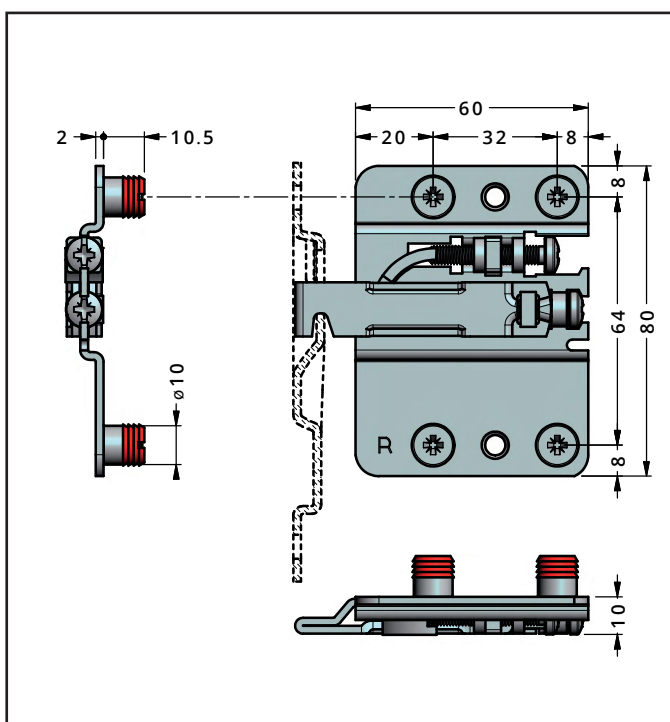

CORSA-B

Навес мебельный усиленный для нижних ярусов

SETE
Качество в деталях!

Комплектация

Установочные размеры

CORSA-B

Навес мебельный усиленный для нижних ярусов

SETE
Крепление в деталях!

Установочные размеры монтажной планки

Установка

ВАЖНО:

РЕГУЛИРОВКУ ВЫПОЛНЯЙТЕ ТОЛЬКО ВРУЧНУЮ, ИСПОЛЬЗОВАНИЕ ШУРУПОВЕРТА МОЖЕТ ПОВРЕДИТЬ МЕХАНИЗМ.