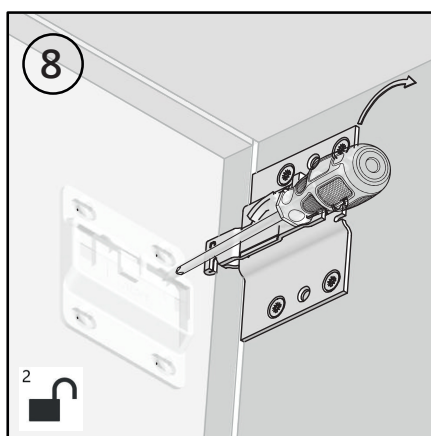

CORSA-B

Навес мебельный усиленный для нижних ярусов

SETE
Качество в деталях!

Комплектация

Установочные размеры

CORSA-B

Навес мебельный усиленный для нижних ярусов

SETE
Крепление в деталях!

Установочные размеры монтажной планки

Установка

ВАЖНО:

РЕГУЛИРОВКУ ВЫПОЛНЯЙТЕ ТОЛЬКО ВРУЧНУЮ, ИСПОЛЬЗОВАНИЕ ШУРУПОВЕРТА МОЖЕТ ПОВРЕДИТЬ МЕХАНИЗМ.