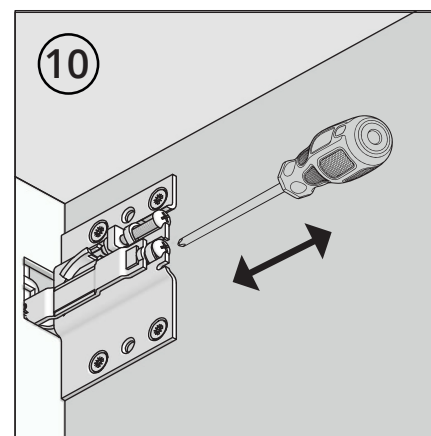

CORSA-B

Навес мебельный усиленный для нижних ярусов

SETE
Качество в деталях!

Комплектация

Установочные размеры

CORSA-B

Навес мебельный усиленный для нижних ярусов

SETE
Крепление в деталях!

Установочные размеры монтажной планки

Установка

ВАЖНО:

РЕГУЛИРОВКУ ВЫПОЛНЯЙТЕ ТОЛЬКО ВРУЧНУЮ, ИСПОЛЬЗОВАНИЕ ШУРУПОВЕРТА МОЖЕТ ПОВРЕДИТЬ МЕХАНИЗМ.