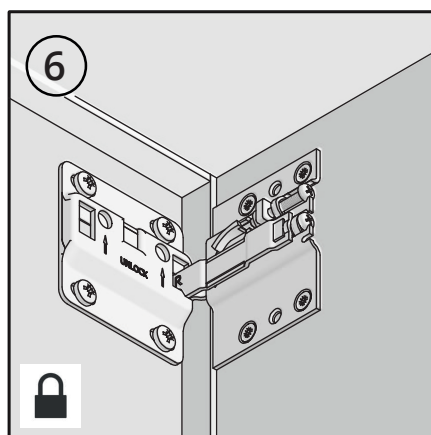

CORSA-B

Навес мебельный усиленный для нижних ярусов

SETE
Качество в деталях!

Комплектация

Установочные размеры

CORSA-B

Навес мебельный усиленный для нижних ярусов

SETE
Крепление в деталях!

Установочные размеры монтажной планки

Установка

ВАЖНО:

РЕГУЛИРОВКУ ВЫПОЛНЯЙТЕ ТОЛЬКО ВРУЧНУЮ, ИСПОЛЬЗОВАНИЕ ШУРУПОВЕРТА МОЖЕТ ПОВРЕДИТЬ МЕХАНИЗМ.